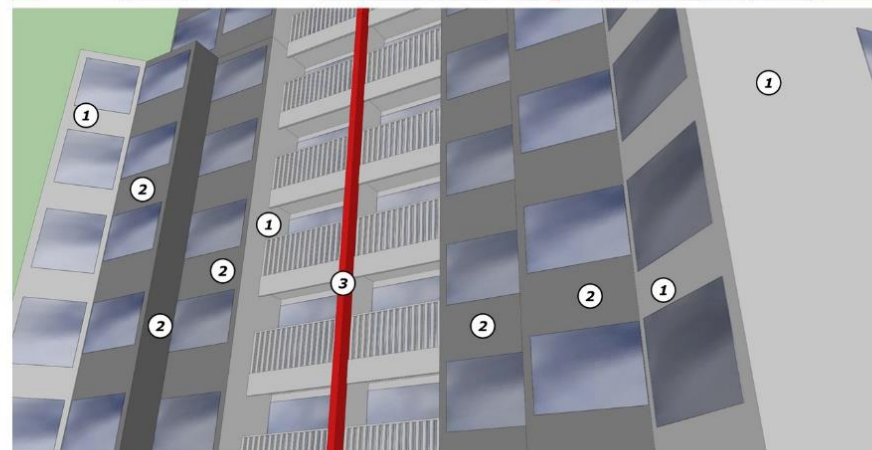

Berikut ini adalah warna cat gedung yang akan diaplikasikan di Menara 11

These are the building paint colours that will be applied on Tower 11

TAMAN RASUNA
TOWER 12

Hubungi MC Care Call Centre
0800-10-JOTUN (56886)
layanan bebas pulsa