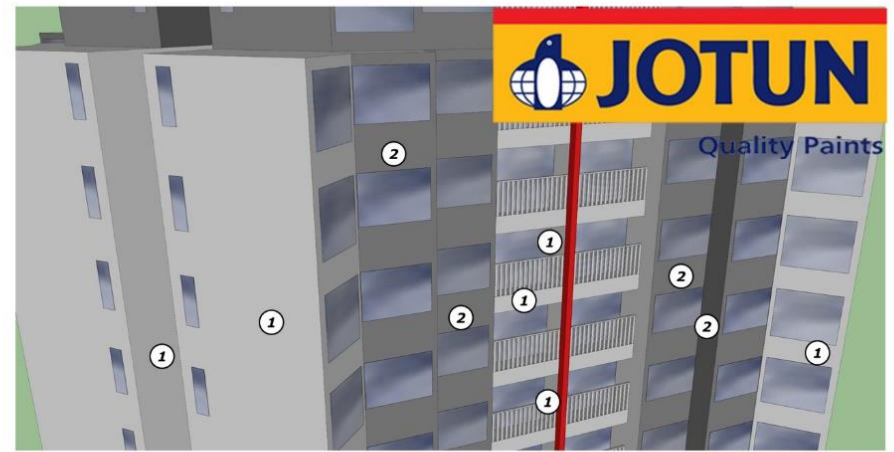

TAMAN RASUNA
TOWER 7