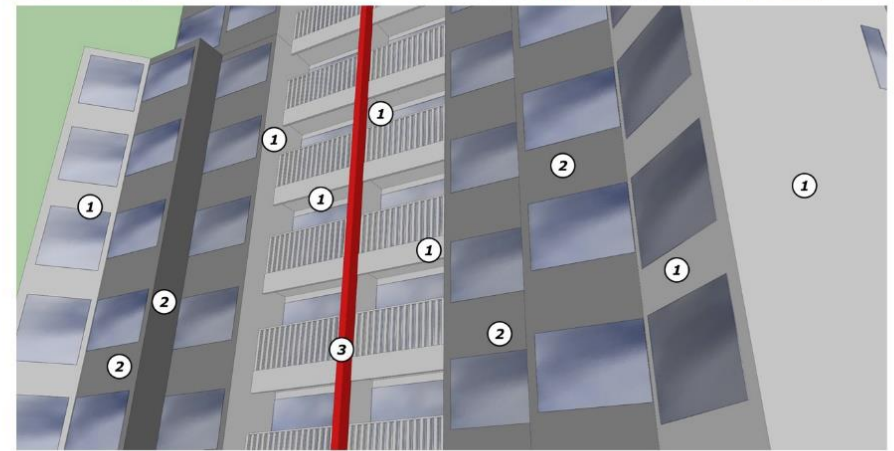

TAMAN RASUNA
TOWER 10