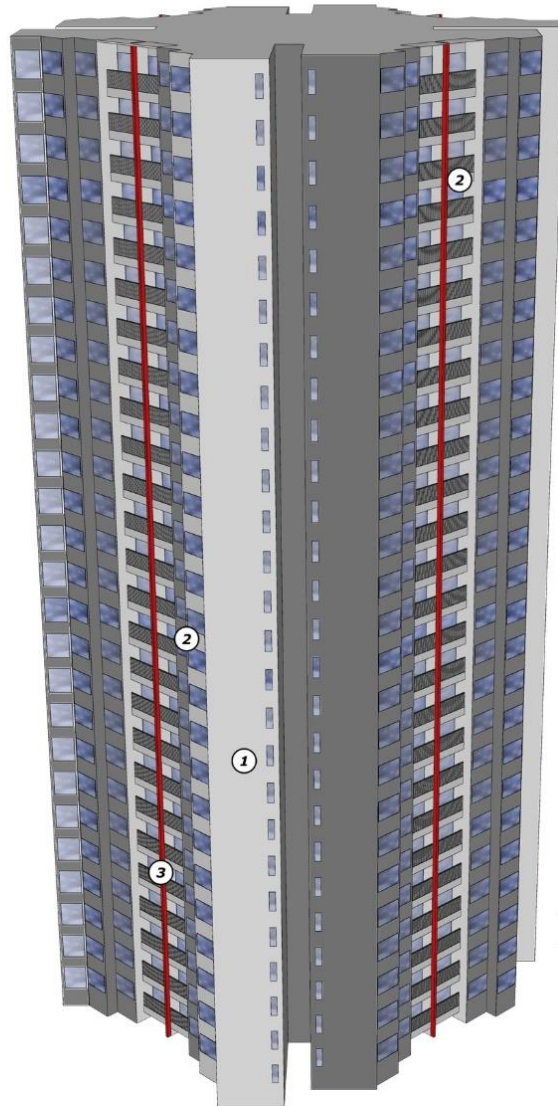

Rencana hasil akhir dari proses desain pengecatan seluruh menara yang sedang berlangsung

The final result plan of the ongoing all tower repainting design process

TAMAN RASUNA
TOWER 1

PROJECT
TAMAN RASUNA
TOWER 1 FA