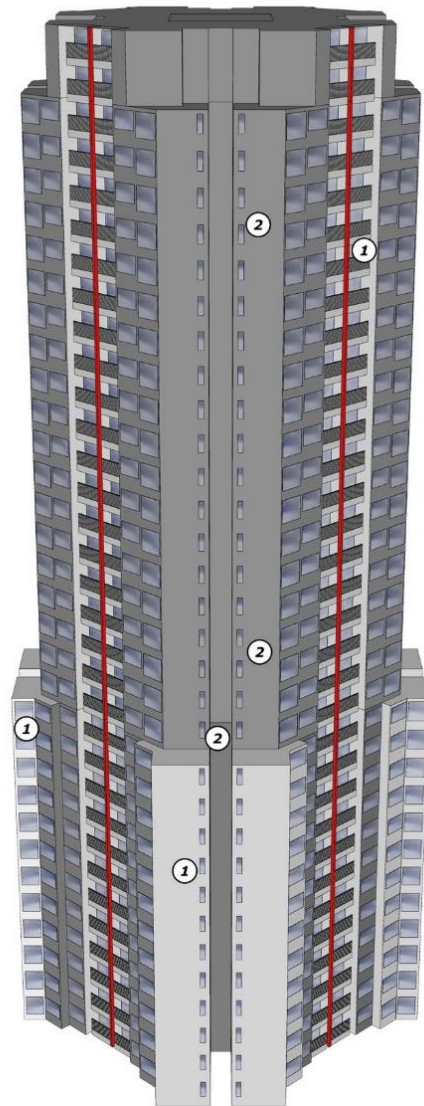

TAMAN RASUNA
TOWER 7