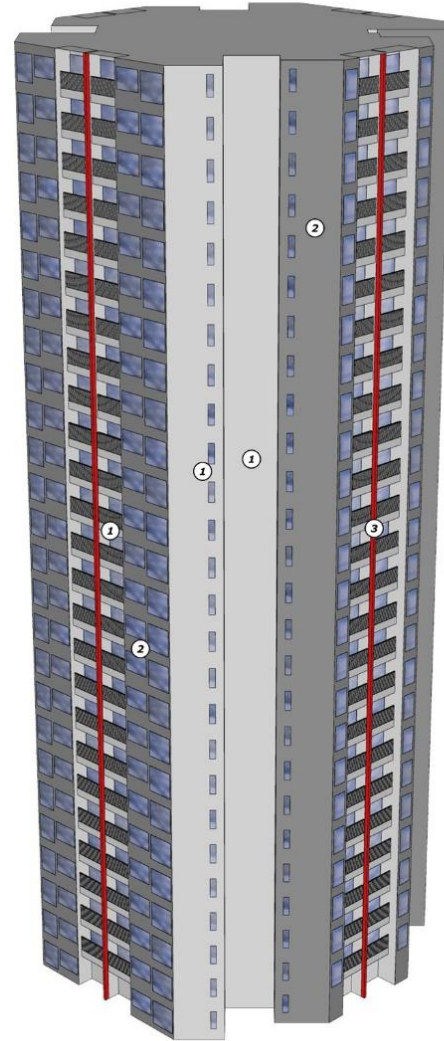

TAMAN RASUNA
TOWER 2