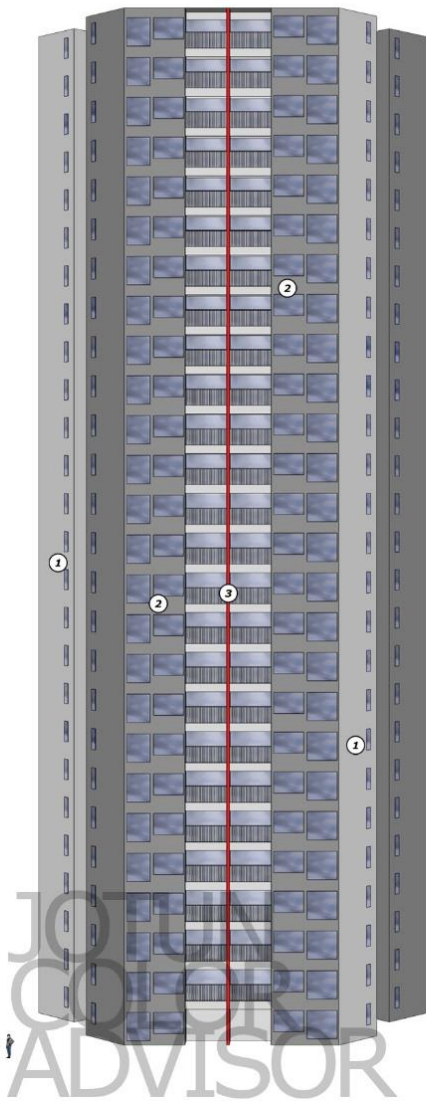

TAMAN RASUNA
TOWER 2