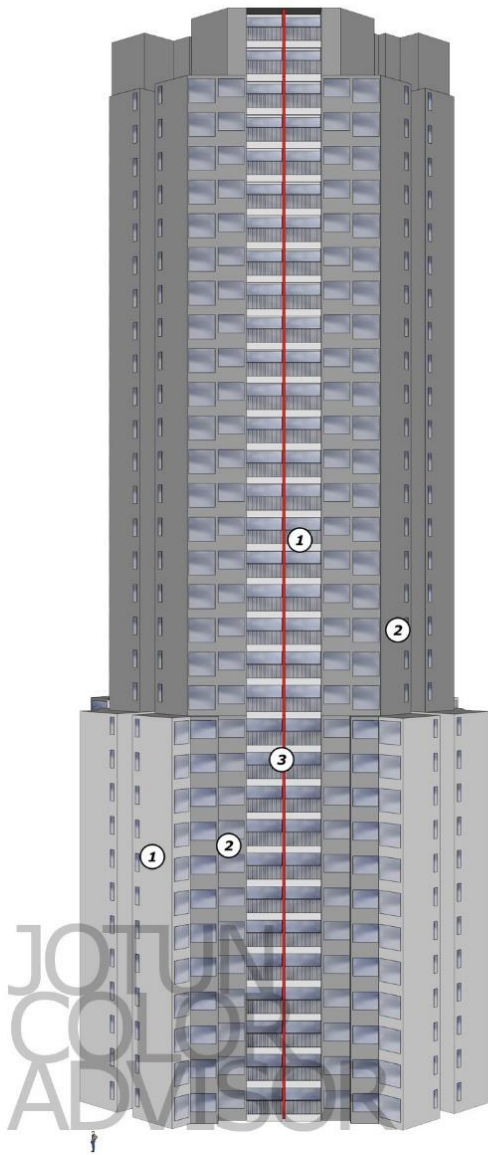

TAMAN RASUNA
TOWER 7