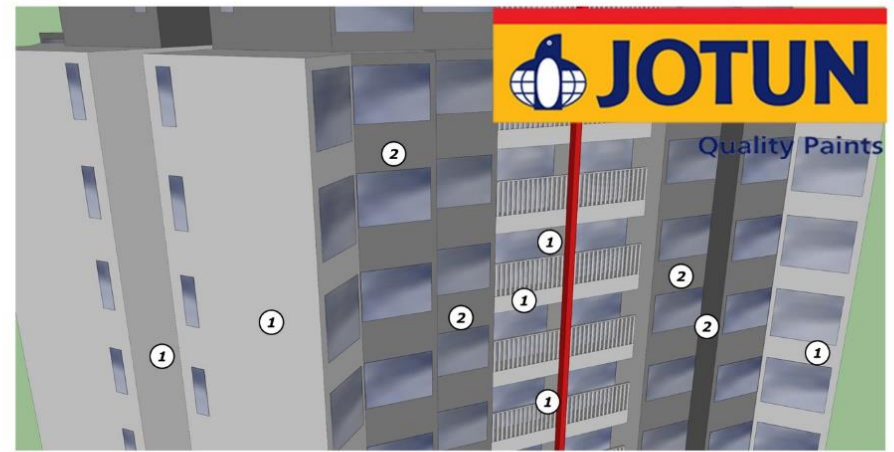

TAMAN RASUNA
TOWER 10