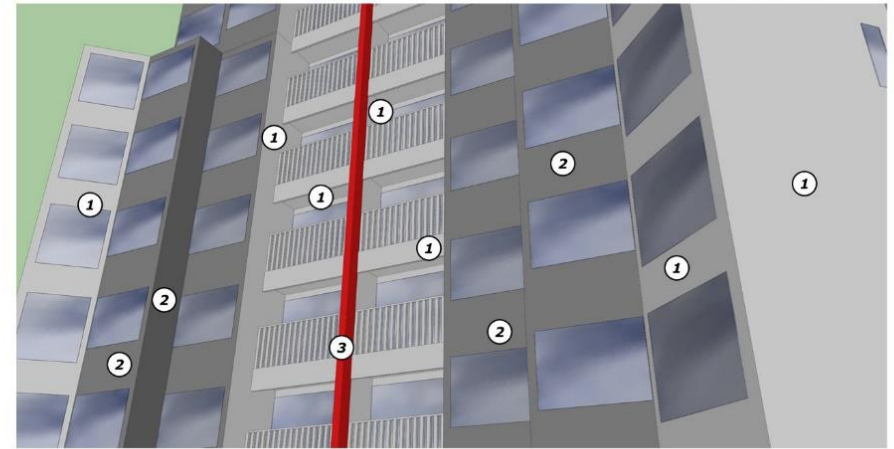

TAMAN RASUNA
TOWER 7